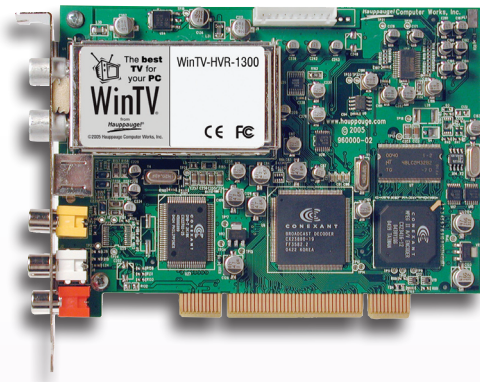

(50 Wörter)

Empfangsstarke PCI-Karte für DVB-T- und Analog-TV in perfekter Bild- und Tonqualität an Ihrem PC. Grenzenloser Fernsehempfang, sogar zeitversetzt sowie Aufzeichnen im Vollbild oder im frei skalierbaren Bildschirmfenster mit WinTV-Scheduler. Schauen und Verwalten verschiedener TV-Kanäle und das Pausieren von Live-Fernsehen. Inklusive ultraflacher IR-Fernbedienung für die Steuerung aller TV-Funktionen und WinTV v7.

(100 Wörter)

Die WinTV-HVR-1300 ist eine kompakte PCI-Karte und für den Empfang von DVB-T- und Analog-TV in perfekter Bild- und Tonqualität geeignet. Grenzenloser Fernsehempfang, sogar zeitversetzt (TimeShift) sowie Aufzeichnen im Vollbild oder im frei skalierbaren Bildschirmfenster mit WinTV-Scheduler. Schauen und Verwalten verschiedener TV-Kanäle und das Pausieren von Live-Fernsehen. Sie können an die Videoeingänge externe Videoquellen, z.B. Videorecorder oder Camcorder anschließen, um Ihr analoges Videomaterial per integriertem Hardware-MPEG-2-Encoder-Chip für die Entlastung der CPU im MPEG-2-Format auf Ihre Festplatte zu speichern. Inklusive ultraflacher IR-Fernbedienung für die Steuerung aller TV-Funktionen, EPG (elektronischer Programmführer) und der neuen Software WinTV v7. Die WinTV-HVR-1300 ist Windows 7 zertifiziert.

Retail-Produktinformationen

Produktname	WinTV-HVR-1300
UPC	01111
EAN	0785428011110

Abmessungen

PCI-Karte	145 x 117 x 18 mm
Verpackungsgröße	300 x 230 x 75 mm
Verpackungsgewicht	572g
Verpackungsinhalt	WinTV-HVR-1300 PCI Steckkarte, IR-Fernbedienung, Installations-CD, Kurz-Installationsanleitung

Systemvoraussetzungen

Prozessor	Pentium4 1,5 GHz oder besser
Sound	onboard oder PCI
Betriebssystem	Microsoft XP Service Pack 2 oder Vista
VGA	Direct Draw compatible AGP oder PCI-Express-Grafikkarte

Garantie und technische Unterstützung

Garantie	2 Jahre
Techn. Unterstützung	per Hotline oder EMail
Software Updates	www.hauppauge.de

Hardwareinformationen

Audio-Typ	Stereo
Fernbedienung	ja
Unterstützte Empfangsart	DVB-T, analog
Anzahl der Tuner	1
Anschluss	PCI-Steckkarte

Diverses

Empfangsformat	MPEG-2