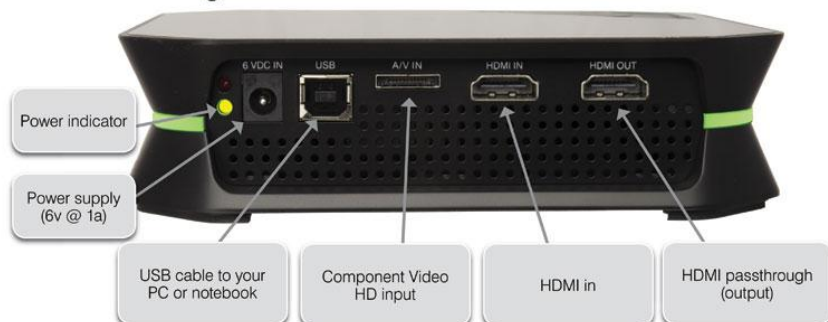

HDMI- und A/V-Eingänge

Der Anschluss einer Xbox® 360 erfolgt über die HDMI-Eingangsbuchse auf der Rückseite des Geräts. Eine PS3® wird über das mitgelieferte Komponentenkabel am A/V-Eingang angeschlossen. Der HDMI-Ausgang leitet das Bild anschließend verzögerungsfrei zum Beispiel an einen Bildschirm oder HD-Fernseher mit HDMI-Eingang weiter. Damit steht dem uneingeschränkten Spielvergnügen während der Aufzeichnung nichts im Wege.

HD PVR 2 Gaming Edition connectors