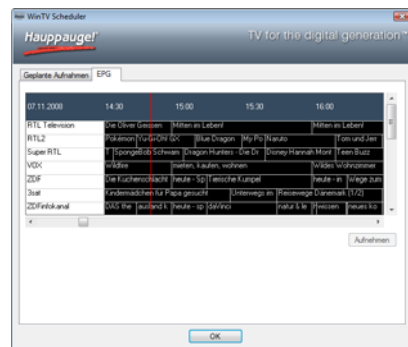

Dezember 2008: Mit WinTV v7 bietet Hauppauge ab sofort seine neueste TV-Softwaresuite zum kostenlosen Download an. WinTV v7 wurde von Grund auf neu entwickelt. Gegenüber der Vorgängerversion ist WinTV v7 deutlich schlanker, besitzt eine verbesserte grafische Benutzeroberfläche und zeichnet sich durch die Integration neuer Zusatzfunktionen aus.

Zahlreiche Funktionen, die in der Vorgängerversion noch gesonderte Programme erfüllten, wurden neu gestaltet und direkt in die Software integriert. Unter anderem gilt dies für den Videotext und EPG sowie den Aufnahmeplaner (früher WinTV-Scheduler). Einen besonderen Komfort